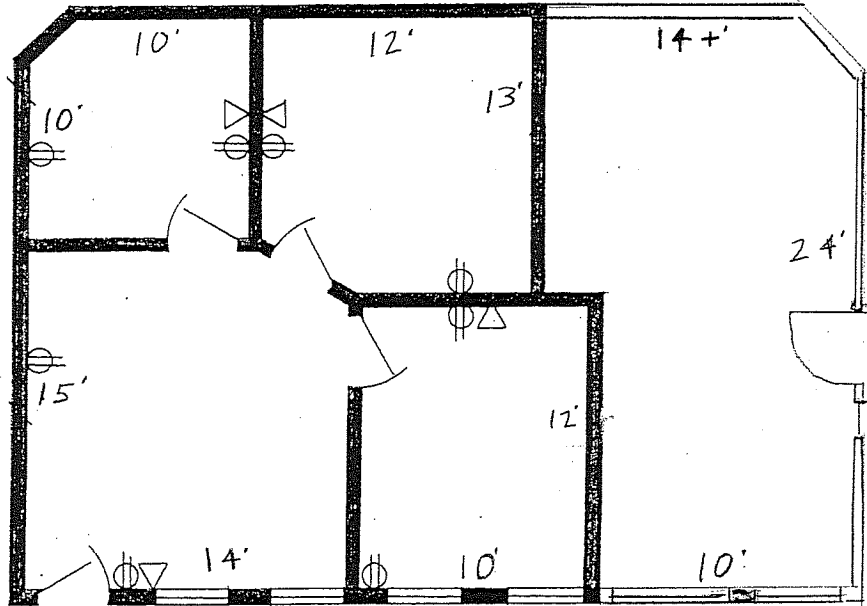

SUITE 216
607 SF

SUITE 203
300 RSF

7150 SW HAMPTON ST, SUITE 216
SCALE: 1/8" = 1'-0"
607 S.F. +/-